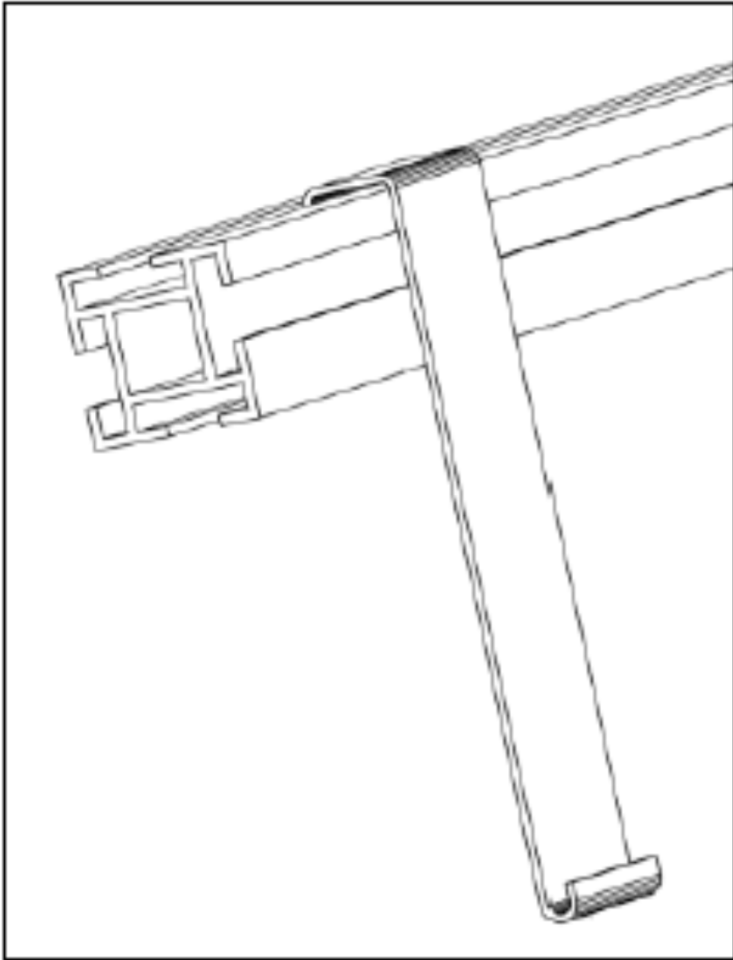

Structure montage terrasse