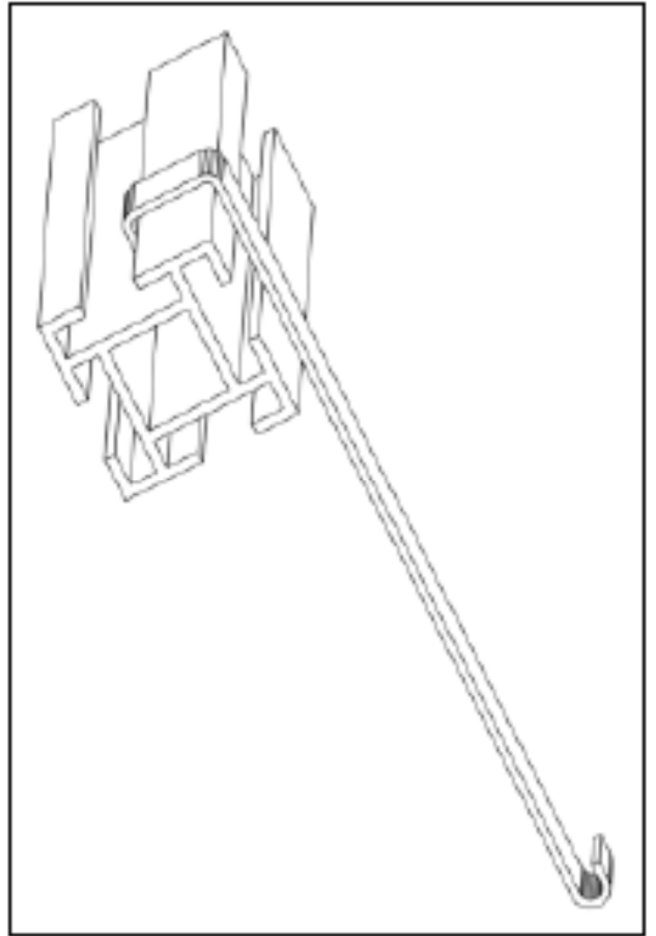

Structure montage terrasse