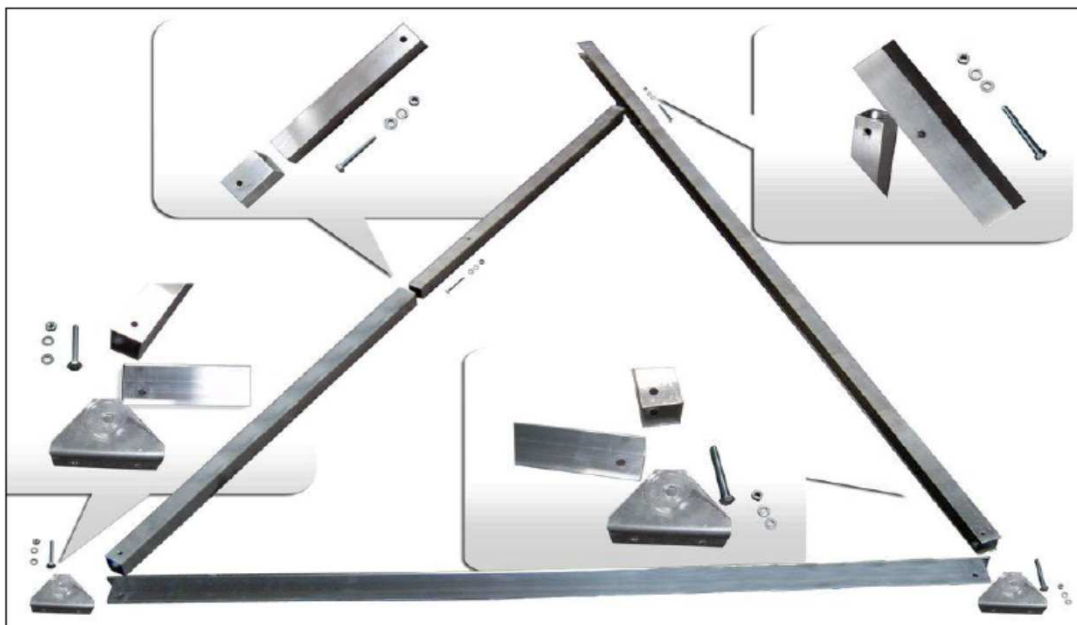

Structure montage terrasse

Montage pour capteurs SUN265V et SUN265H

Montage 30°, 45° et 60°

Structure montage terrasse

Adaptées à nos capteurs SUN 265, les deux versions (pour capteurs horizontaux ou verticaux) permettent d'optimiser l'espace disponible en toiture. Réalisées en profilés aluminium avec une visserie en inox pour une plus grande longévité, les structures présentent une fiabilité dans le temps quelque soient les aléas climatiques. Elles permettent aux capteurs d'adopter des angles de 30°, 45° et 60° par rapport au support