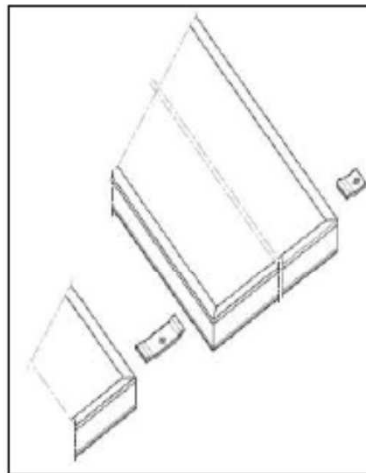

Structure montage terrasse