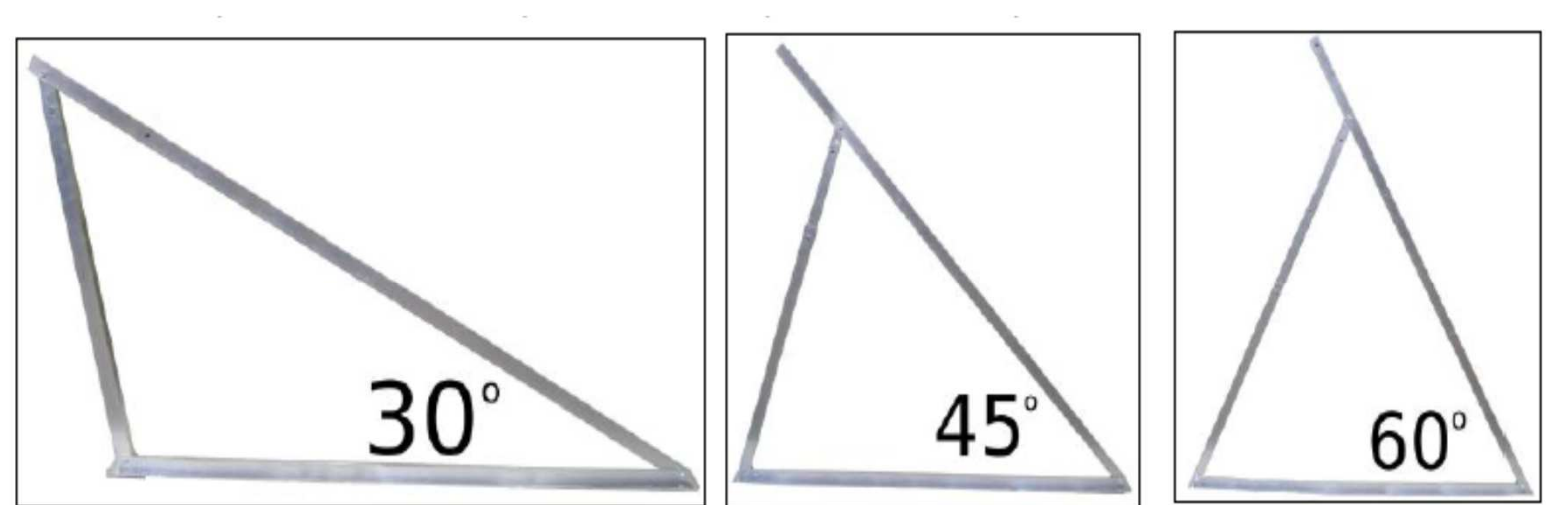

Structure montage terrasse

Montage pour capteurs SUN265V et SUN265H

Montage 30°, 45° et 60°

Structure montage terrasse

Adaptées à nos capteurs SUN 265, les deux versions (pour capteurs horizontaux ou verticaux) permettent d'optimiser l'espace disponible en toiture. Réalisées en profilés aluminium avec une visserie en inox pour une plus grande longévité, les structures présentent une fiabilité dans le temps quelque soient les aléas climatiques. Elles permettent aux capteurs d'adopter des angles de 30°, 45° et 60° par rapport au support