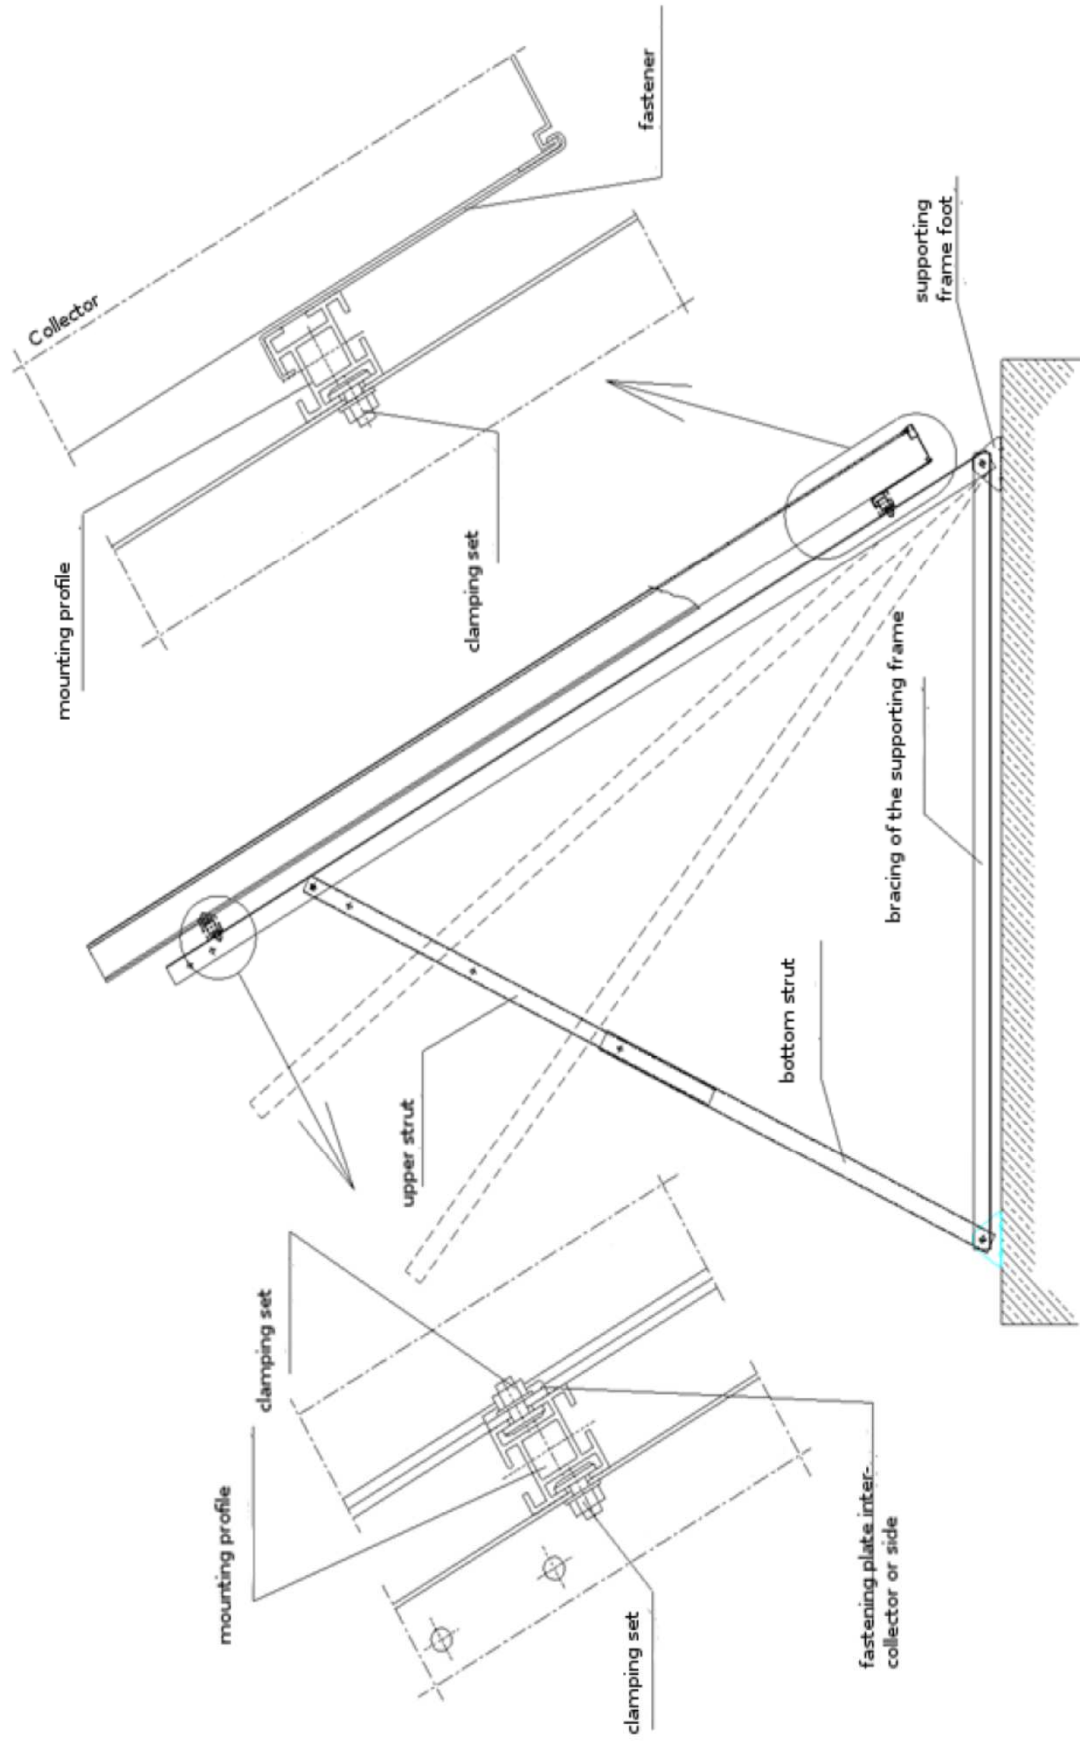

Structure montage terrasse

Montage pour capteurs SUN265V et SUN265H

Montage 30°, 45° et 60°

Structure montage terrasse

Adaptées à nos capteurs SUN 265, les deux versions (pour capteurs horizontaux ou verticaux) permettent d'optimiser l'espace disponible en toiture. Réalisées en profilés aluminium avec une visserie en inox pour une plus grande longévité, les structures présentent une fiabilité dans le temps quelque soient les aléas climatiques. Elles permettent aux capteurs d'adopter des angles de 30°, 45° et 60° par rapport au support

Structure montage terrasse

Structure montage terrasse

Sun-indus SAS 73490 La Ravoire
Mob: +33 (0)6 60 34 14 26
Fax: +33 (0)9 55 28 26 60
Mail: contact@sun-indus.com
www.sun-indus.com

Sunindus®